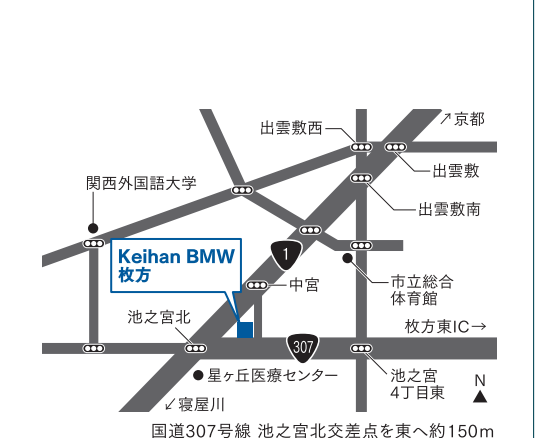

## New Open

**BMW正規ディーラー**  
**Kyoto BMW BPS 城陽**  
ゆったりとした商談スペースを備えた広大な敷地に、50台以上のBMWとMINIの認定中古車を展示。最新鋭の設備を備えたサービス工場も併設。確かなノウハウでご購入後のカーライフをサポート。  
〒610-0102 京都府城陽市久世荒内55  
TEL.(0774)57-1500 FAX.(0774)57-1505  
■営業時間/AM10:00～PM6:30 (サービス受付/AM10:00～PM6:00)  
■定 休 日/第2・第4水曜日 年末年始:12/29～1/3

**BMW正規ディーラー**  
**Keihan BMW 枚方**  
多彩な最新モデルを展示する快適なショールームと、最新設備を備えた6ペイのワークショップ。充実のサービスで、お客様の豊かなBMWライフを支えます。  
〒573-0006 大阪府枚方市堂山東町1-20  
TEL.(072)890-7611  
■営業時間/AM10:00～PM6:30  
■定 休 日/月曜日 年末年始:12/29～1/3